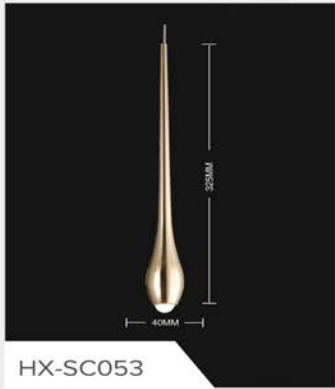

HX-SC028

CHANDELIER

CHANDELIER

CHANDELIER

CHANDELIER

CHANDELIER

Model: HX-GC036

Material: glass+iron