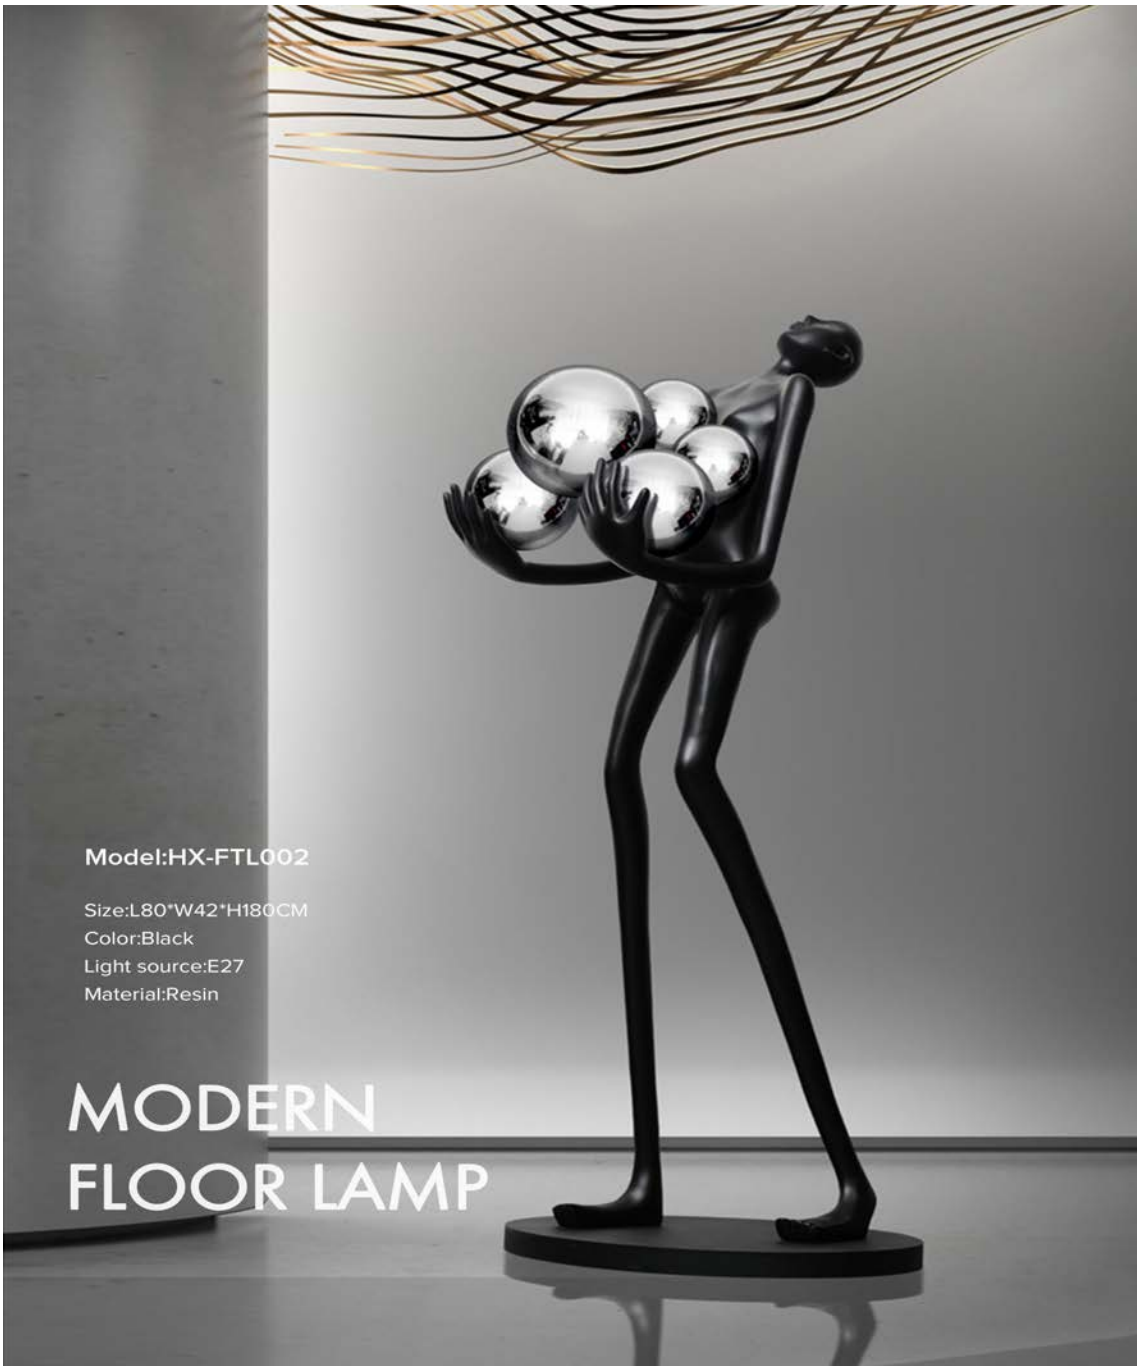

HX-TL010

HX-TL011

HX-TL012

HX-TL013

HX-TL014

Model:HX-FTL002

Size:L80*W42*H180CM

Color:Black