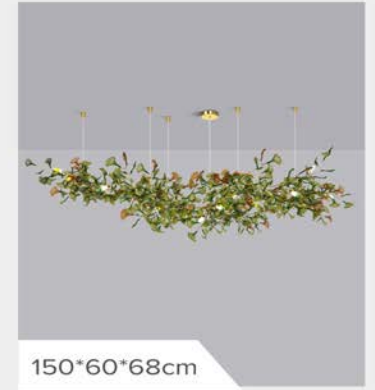

Material:Metal+glass

GINKGO BILOBA

80*45*46cm

120*50*48cm

150*60*68cm

80*45*46cm

120*50*48cm

150*60*68cm