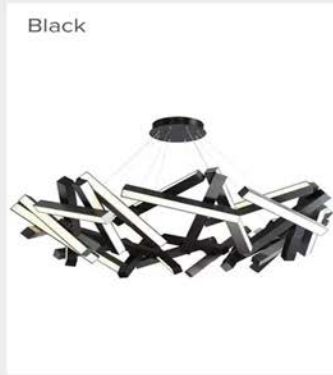

H190CM

L183CM

H81CM

Model:HX-C109

MODERN CHANDELIER

Model: HX-C111

MODERN CHANDELIER

Model:HX-C064