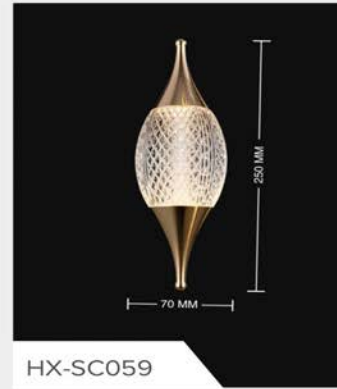

HX-SC028

CHANDELIER

CHANDELIER

CHANDELIER

CHANDELIER

CHANDELIER

Model: HX-GC036

Material: glass+iron